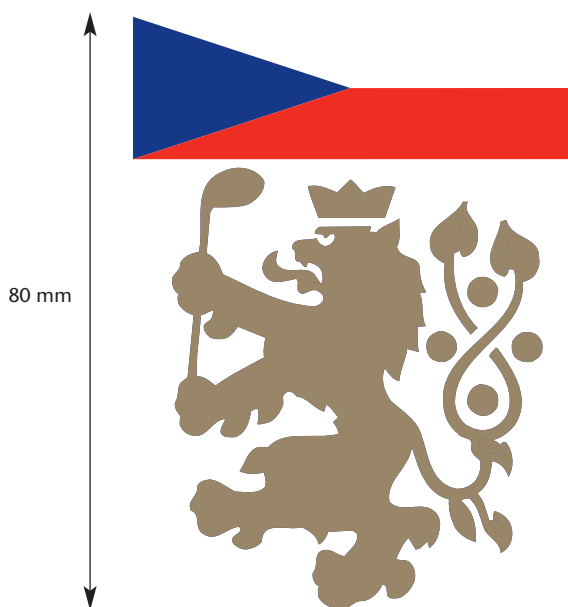

UPRAVENÝ LOGOTYP PRO VÝŠIVKU

POUŽITÍ

KAPSA NA SAKU

VELIKOST UPRAVENÉHO LOGOTYPU VÝŠKA: 80 mm

BAREVNOST • VLAJKA
ČERVENÁ • PANTONE 485
MODRÁ • PANTONE 2748
BÍLÁ

BAREVNOST • LEV
PANTONE METALLIC ZLATÁ 873